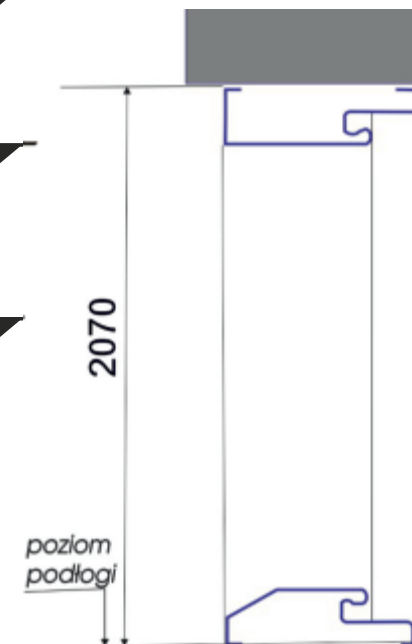

- 
**ZAMEK GÓRNY**  
 3 bolcowy
- 
**ZAMEK GŁÓWNY**  
 3 bolcowy
- 
**REGULOWANY ZACZEP zamka**
- 
**PRÓG ALUMINIOWY**  
 z uszczelką
- 
**DRZWI SZKLONE Z RAMĄ PCV**  
 SZYBA REFLEX  
 pakiet 2 komorowy