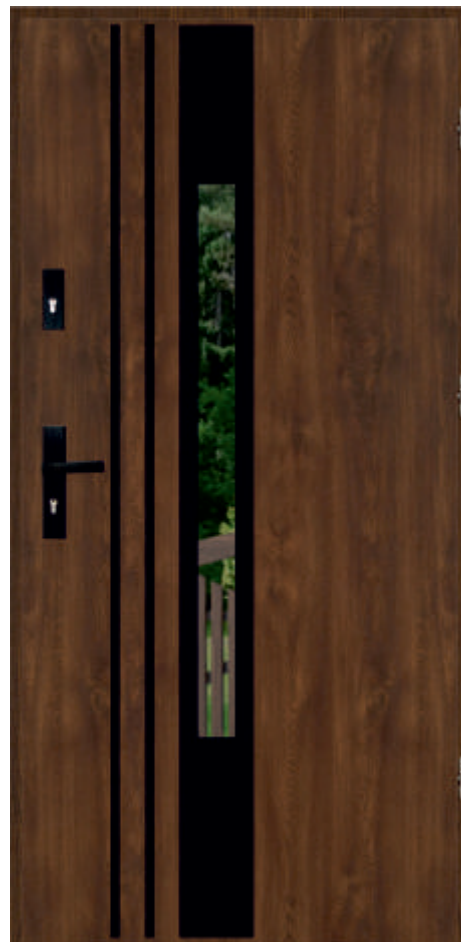

Płaskie 44 AP Inox lub **BLACK**

EREDA 55	1823 zł
LUX 72	2215 zł
LUX plus 72	2695 zł