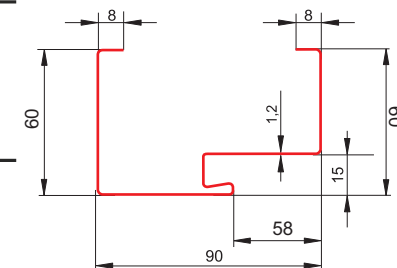

**LUX DRZWI LUX DRZWI LUX DRZWI LUX DRZWI**  
**LUX Plus DRZWI LUX Plus DRZWI LUX Plus DRZWI LUX Plus**  
**EREDA DRZWI EREDA DRZWI EREDA DRZWI EREDA**

**KATALOG DRZWI**

- 
**55 mm**  
**SKRZYDŁO BEZ USZCZELKI**  
 o grubości 55mm
- 
**WYPEŁNIENIE BIAŁY**  
 polistyren spieniony
- 
**OŚCIEŻNICA STALOWA**  
 symetryczna z uszczelką
- 
**ZABEZPIECZENIE SKRZYDŁA 3 BOLCE ANTYWYWAŻENIOWE**  
 chowane w ościeżnicę
- 
**ZAWIAS SPŁATANY**
- 
**DRZWI SZKLONE Z RAMĄ INOX**  
 SZYBA REFLEX  
 pakiet 2 komorowy