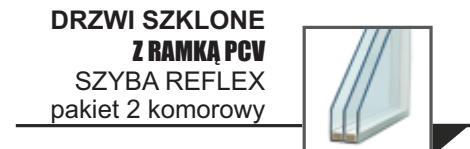

**LUX DRZWI LUX DRZWI LUX DRZWI LUX DRZWI**  
**LUX Plus DRZWI LUX Plus DRZWI LUX Plus DRZWI LUX Plus**  
**EREDA DRZWI EREDA DRZWI EREDA DRZWI EREDA**

**KATALOG DRZWI**

- 
**55 mm**  
**SKRZYDŁO BEZ USZCZELKI**  
 o grubości 55mm
- 
**WYPEŁNIENIE BIAŁY**  
 polistyren spieniony
- 
**OŚCIEŻNICA STALOWA**  
 symetryczna z uszczelką
- 
**ZABEZPIECZENIE SKRZYDŁA 3 BOLCE ANTYWYWAŻENIOWE**  
 chowane w ościeżnicę
- 
**ZAWIAS SPŁATANY**
- 
**DRZWI SZKLONE Z RAMĄ INOX**  
 SZYBA REFLEX  
 pakiet 2 komorowy