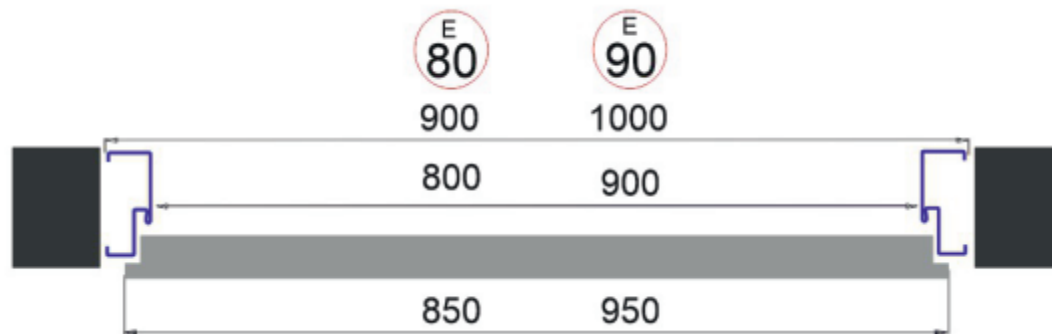

**LUX DRZWI LUX DRZWI LUX DRZWI LUX DRZWI**  
**LUX Plus DRZWI LUX Plus DRZWI LUX Plus DRZWI LUX Plus**  
**EREDA DRZWI EREDA DRZWI EREDA DRZWI EREDA**

**KATALOG DRZWI**

- 
**55 mm**  
**SKRZYDŁO BEZ USZCZELKI**  
 o grubości 55mm
- 
**WYPEŁNIENIE BIAŁY**  
 polistyren spieniony
- 
**OŚCIEŻNICA STALOWA**  
 symetryczna z uszczelką
- 
**ZABEZPIECZENIE SKRZYDŁA 3 BOLCE ANTYWYWAŻENIOWE**  
 chowane w ościeżnicę
- 
**ZAWIAS SPŁATANY**
- 
**DRZWI SZKLONE Z RAMĄ INOX**  
 SZYBA REFLEX  
 pakiet 2 komorowy