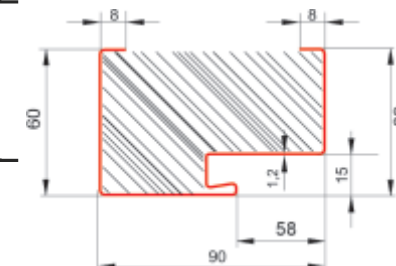

**LUX DRZWI LUX DRZWI LUX DRZWI LUX DRZWI**  
**LUX Plus DRZWI LUX Plus DRZWI LUX Plus DRZWI LUX Plus**  
**EREDA DRZWI EREDA DRZWI EREDA DRZWI EREDA**

**KATALOG DRZWI**

- 
**55 mm**  
**SKRZYDŁO BEZ USZCZELKI**  
 o grubości 55mm
- 
**WYPEŁNIENIE BIAŁY**  
 polistyren spieniony
- 
**OŚCIEŻNICA STALOWA**  
 symetryczna z uszczelką
- 
**ZABEZPIECZENIE SKRZYDŁA 3 BOLCE ANTYWYWAŻENIOWE**  
 chowane w ościeżnicę
- 
**ZAWIAS SPŁATANY**
- 
**DRZWI SZKLONE Z RAMĄ INOX**  
 SZYBA REFLEX  
 pakiet 2 komorowy