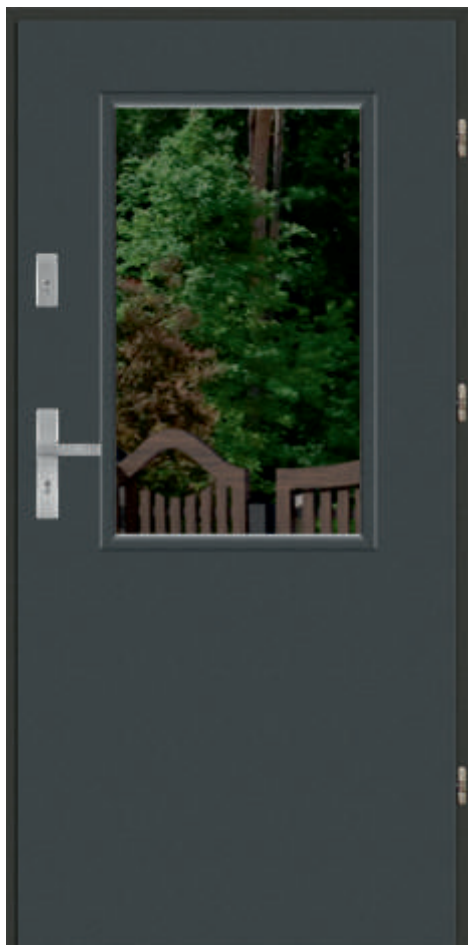

DUO 1 S

EREDA 55	1689 zł
LUX 72	2080 zł
LUX plus 72	2560 zł