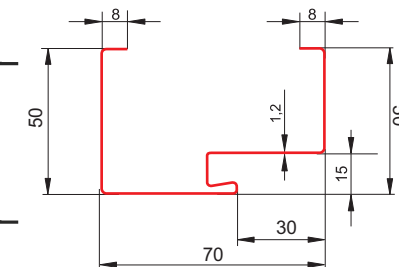

- **ZAMEK GÓRNY**
  3 bolcowy
- **ZAMEK GŁÓWNY**
  3 bolcowy
- **REGULOWANY ZACZEP zamka**
- **PRÓG ALUMINIOWY**
  z uszczelką
- **DRZWI SZKLONE Z RAMĄ PCV**
  SZYBA REFLEX
  pakiet 2 komorowy