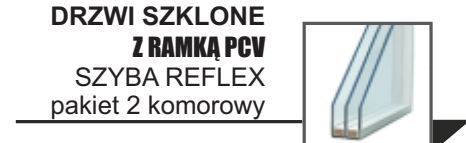

**LUX DRZWI LUX DRZWI LUX DRZWI LUX DRZWI**  
**LUX Plus DRZWI LUX Plus DRZWI LUX Plus DRZWI LUX Plus**  
**EREDA DRZWI EREDA DRZWI EREDA DRZWI EREDA**

**KATALOG DRZWI**

- 
**55 mm**  
**SKRZYDŁO BEZ USZCZELKI**  
 o grubości 55mm
- 
**WYPEŁNIENIE BIAŁY**  
 polistyren spieniony
- 
**OŚCIEŻNICA STALOWA**  
 symetryczna z uszczelką
- 
**ZABEZPIECZENIE SKRZYDŁA 3 BOLCE ANTYWYWAŻENIOWE**  
 chowane w ościeżnicę
- 
**ZAWIAS SPŁATANY**
- 
**DRZWI SZKLONE Z RAMĄ INOX**  
 SZYBA REFLEX  
 pakiet 2 komorowy