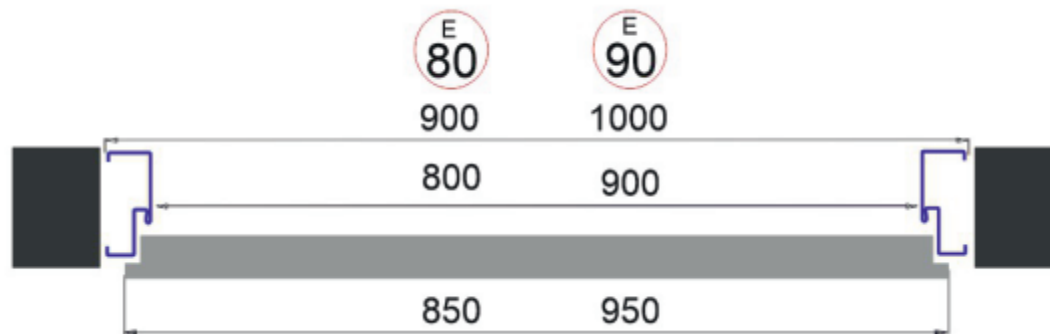

**LUX DRZWI LUX DRZWI LUX DRZWI LUX DRZWI**  
**LUX Plus DRZWI LUX Plus DRZWI LUX Plus DRZWI LUX Plus**  
**EREDA DRZWI EREDA DRZWI EREDA DRZWI EREDA**

**KATALOG DRZWI**

- 
**55 mm**  
**SKRZYDŁO BEZ USZCZELKI**  
 o grubości 55mm
- 
**WYPEŁNIENIE BIAŁY**  
 polistyren spieniony
- 
**OŚCIEŻNICA STALOWA**  
 symetryczna z uszczelką
- 
**ZABEZPIECZENIE SKRZYDŁA 3 BOLCE ANTYWYWAŻENIOWE**  
 chowane w ościeżnicę
- 
**ZAWIAS SPŁATANY**
- 
**DRZWI SZKLONE Z RAMĄ INOX**  
 SZYBA REFLEX  
 pakiet 2 komorowy