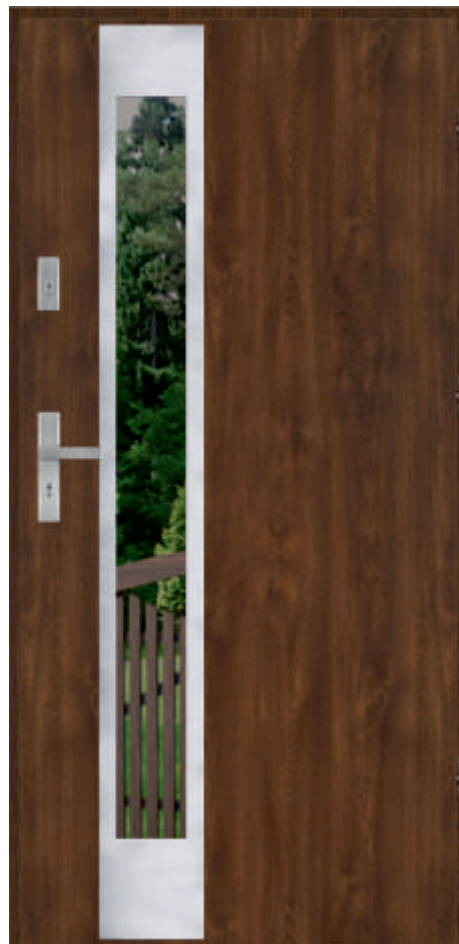

Płaskie 27 Inox lub **BLACK**

EREDA 55	1839 zł
LUX 72	2231 zł
LUX plus 72	2711 zł