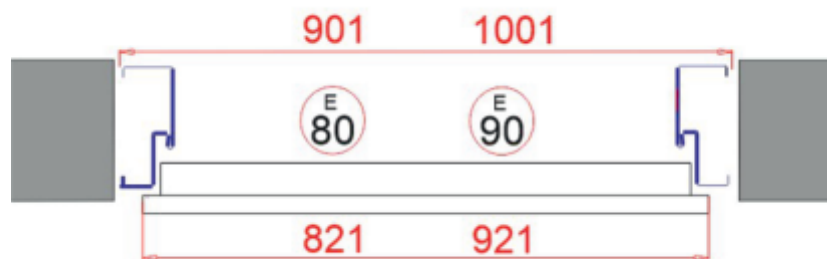

- **ZAMEK GÓRNY**
  3 bolcowy
- **ZAMEK GŁÓWNY**
  3 bolcowy
- **REGULOWANY ZACZEP zamka**
- **PRÓG ALUMINIOWY**
  z uszczelką
- **DRZWI SZKLONE Z RAMĄ PCV**
  SZYBA REFLEX
  pakiet 2 komorowy