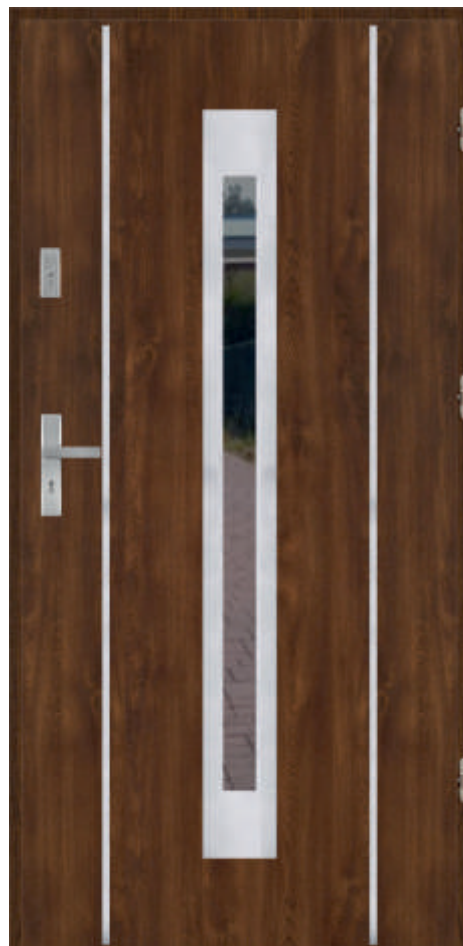

Płaskie 49 AP Inox lub BLACK

EREDA 55	1788 zł
LUX 72	2178 zł
LUX plus 72	2658 zł