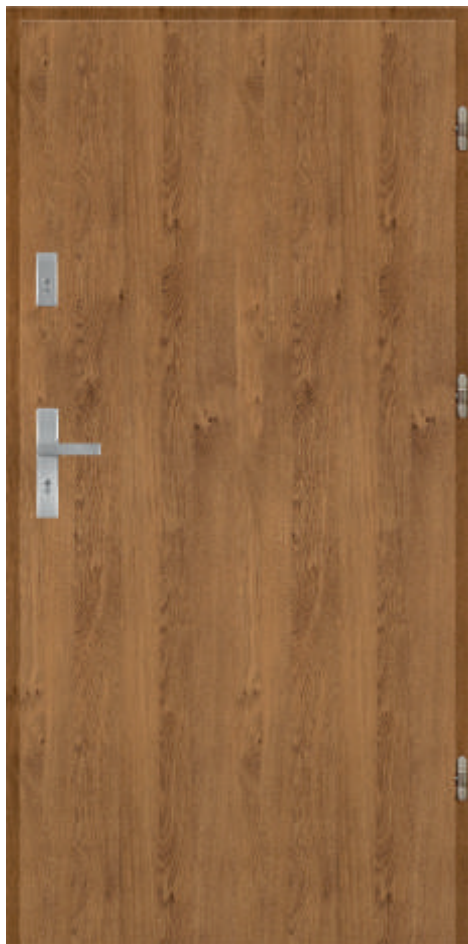

Płaskie

EREDA 55	1040 zł
LUX 72	1431 zł
LUX plus 72	1911 zł