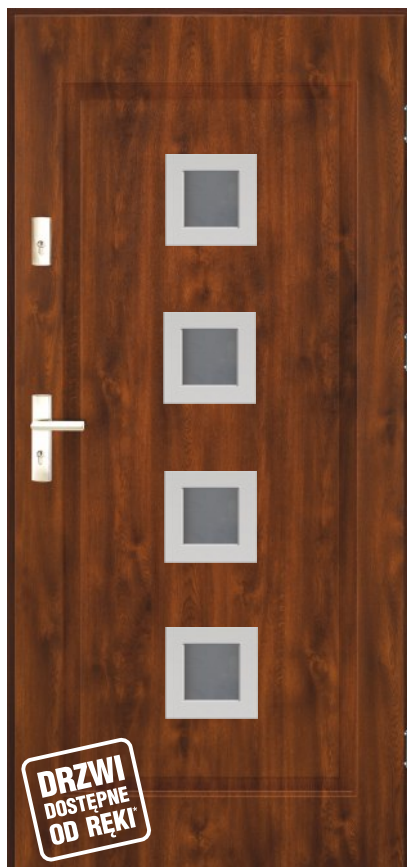

PROMOCJA MARZEC 2016

obowiązuje do 15 kwietnia 2016

www.wenter.pl

DRZWI
DOSTĘPNE
OD RĘKI

MODERN 15 INOX REFLEX

1493 zł*

1836,39 zł BRUTTO

MODERN PEŁNE

969 zł*

1191,87 zł BRUTTO

CENA DETAL
ZA KOMPLET

drzwi 90 e
próg ALUMINIUM
klamka MATI
wkładki
KOLOR
ZŁOTY DĄB

DRZWI
DOSTĘPNE
OD RĘKI

*WSZYSTKIE CENY SĄ DETALICZNE NETTO DO KTÓRYCH - NALEŻY DOLICZYĆ VAT

W SUPER CENIE

drzwi 90 e GR. 55
próg ALUMINIUM
klamka MATI
wkładki
KOLOR
ZŁOTY DĄB

DRZWI
DOSTĘPNE
OD RĘKI

*CENA NETTO - DETALICZNA - NALEŻY DOLICZYĆ VAT

LONDYN ROKO 1 REFLEX

1099 zł*

1351,77 zł BRUTTO

LONDYN PEŁNE

979 zł*