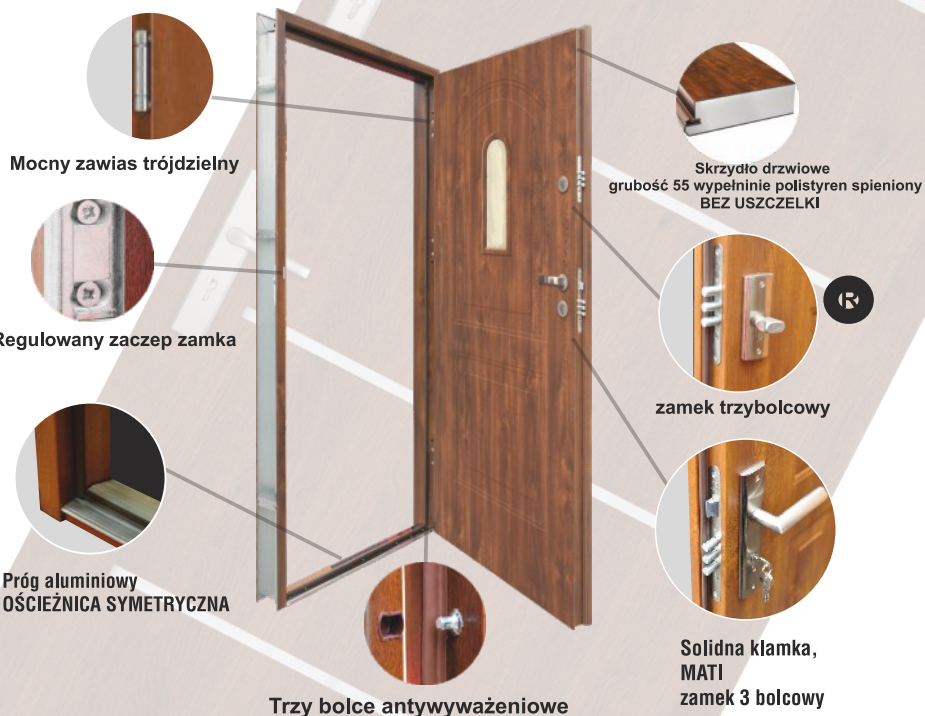

WSZYSTKIE DRZWI SĄ KOMPLETNE ROZŁOŻONE