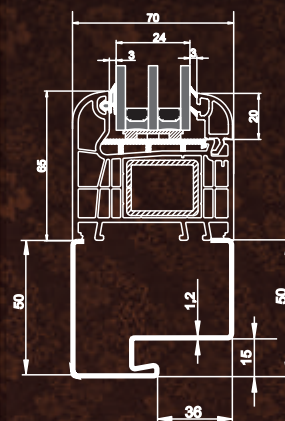

nowo ci wiosna 2014

POŁ CZENIE  
OKNA Z NOW  
O CIE NIC 70 mm

Estetyczne poł czenie drzwi z oknem  
poprzez zastosowanie mocnej 7 cm  
o cie nicy symetrycznej

NOWOCZESNY SYSTEM  
NA WIETLA GÓRNEGO  
- Z ŁATWYM SYSTEMEM  
MONTA U

Blacha stalowa 0,6 mm

ramka PCV szkło wypukłe

zawias czterodzielny z bolcem anty-włamaniowym

uszczelka w skrzydle i o cie nicy

drewniany próg